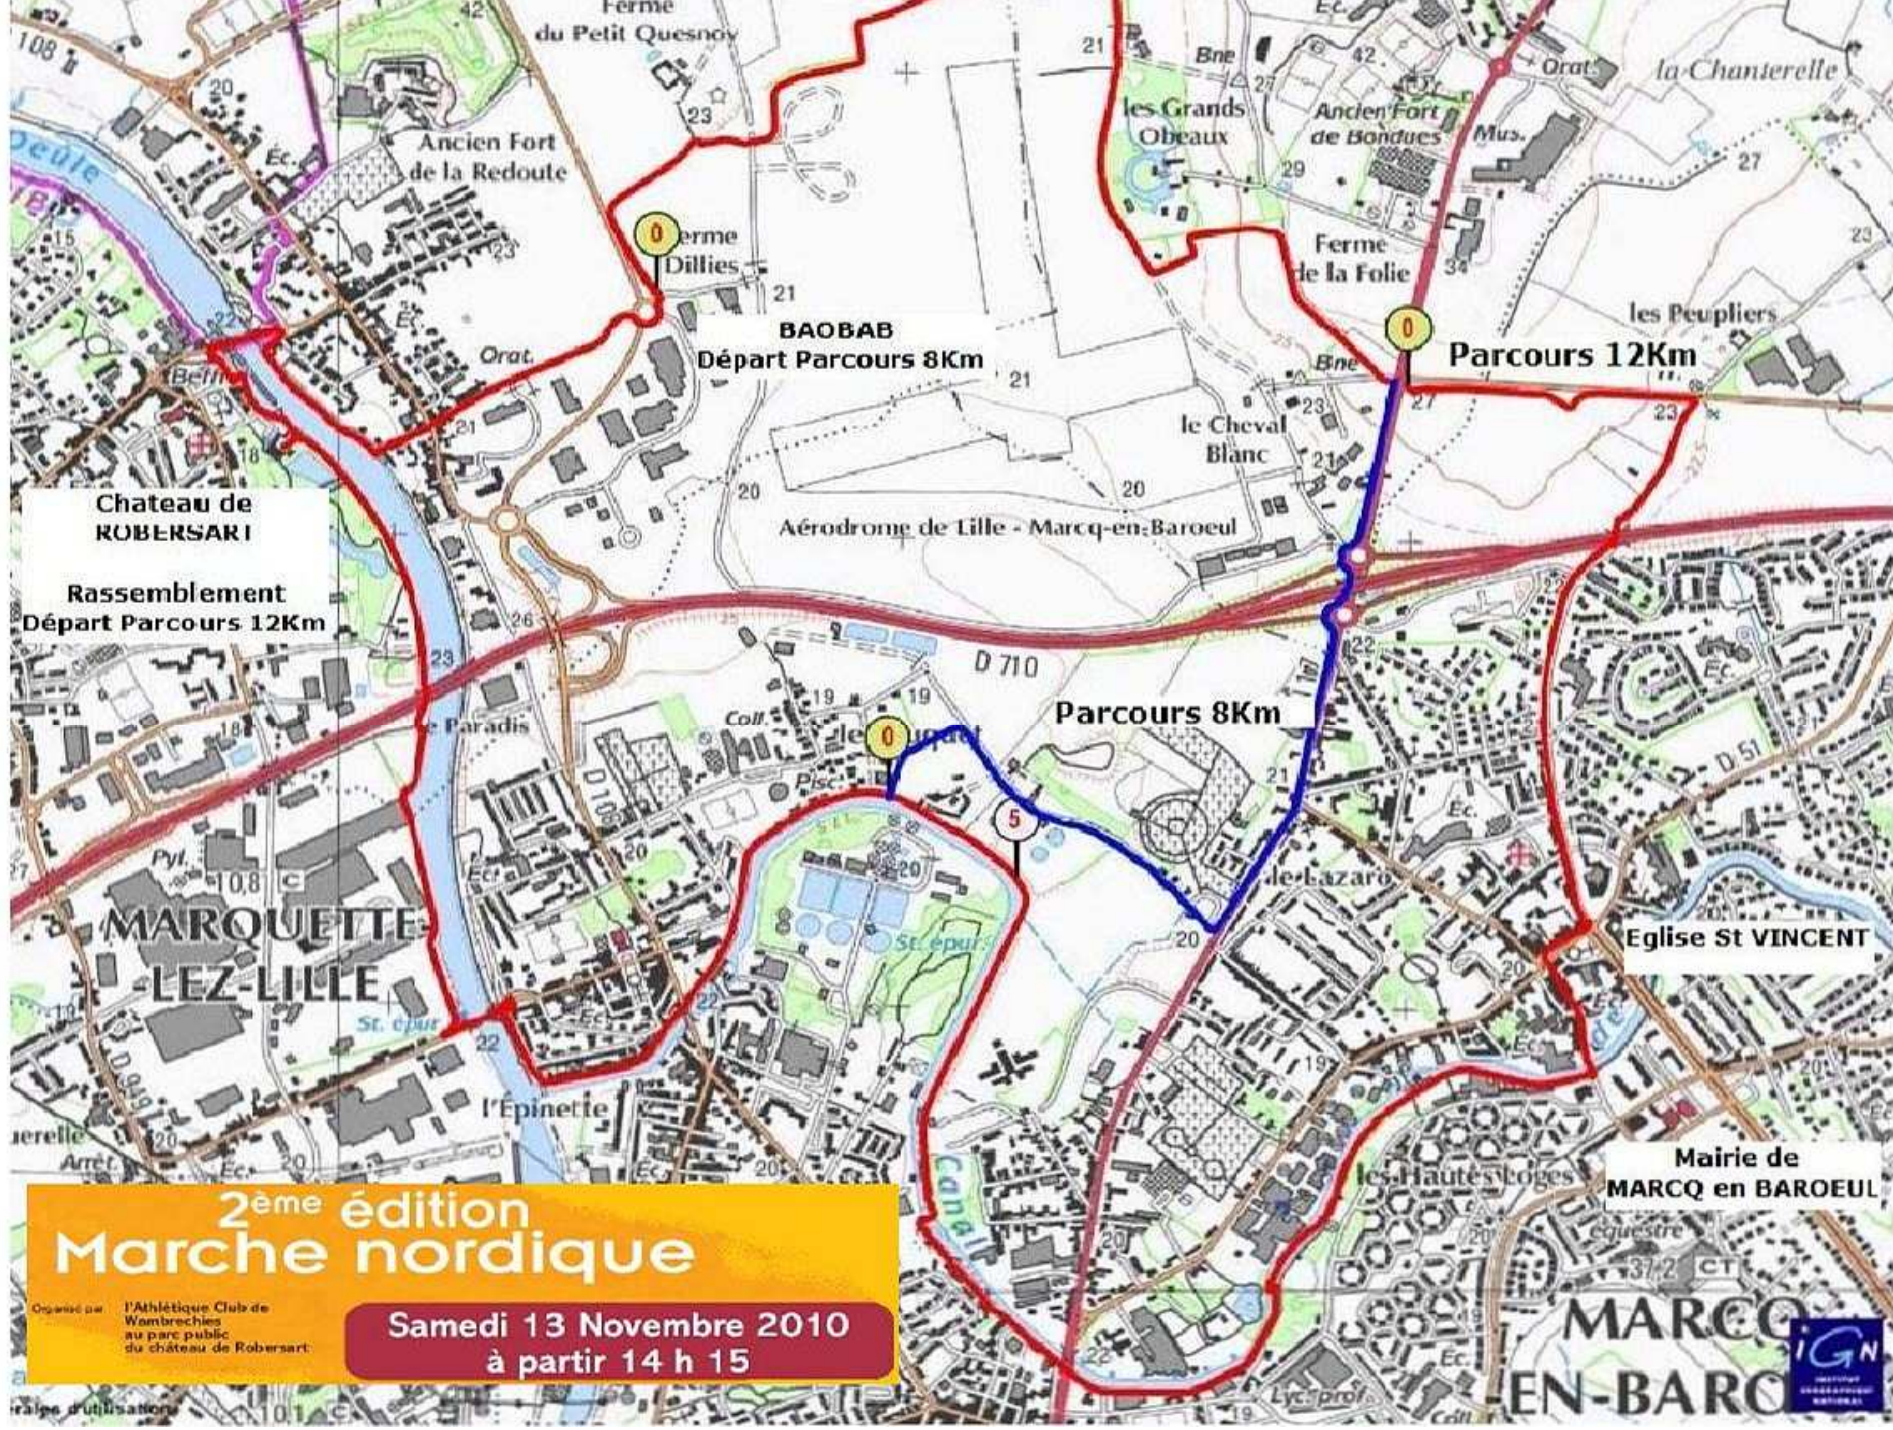

ID-1	ID-2	ID-3	ID-4	ID-5
1.598	2.857	5.312	2.802	2.191
km	km	km	km	km

2ème édition
Marche nordique

Organisé par l'Athlétique Club de Wambrechies au parc public du château de Robersart

Samedi 13 Novembre 2010
à partir 14 h 15

Outils Openrunner Outils